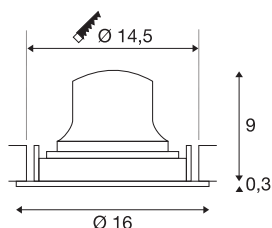

NUMINOS® MOVE L

incasso a plafone bianco/nero 2700 K 55°

Il sistema di lampade NUMINOS di SLV unisce tecnologia, design e funzionalità come nessun altro. La varietà di downlight e faretti permettono migliaia di combinazioni illuminotecniche. Fra questi vi è anche NUMINOS® MOVE DL L, una lampada a incasso da soffitto che offre il meglio della qualità in fatto di lavorazione e luce. Consente quindi un'illuminazione discreta, moderna e salvaspazio, che pone l'accento su oggetti o su tutto l'ambiente. Questa lampada a incasso da soffitto conquista grazie alla potenza assorbita di 17 Watt, l'intensità luminosa di 2400 Lumen, la temperatura cromatica di 2700 Kelvin e un indice di resa cromatica di 90. Il montaggio è un gioco da ragazzi. Siete pronti a lasciarvi conquistare dalla versatilità modulare di SLV?

DATI TECNICI

Articolo	1009825
Numero di diverse finestre	1
Girevole od orientabile	asta girevole e inclinabile
Codice IP	IP20
Montaggio	Incasso
Dettagli di montaggio	Soffitto
Corrente / tensione secondaria	500 mA
Classe isolamento	III
Wattaggio	17 W
Temperatura ambiente minima	-20 °C
Temperatura ambiente massima	40 °C
Lumen	2400 lm
Temperatura colore	2700 Kelvin
Angolo di emissione	55 °
Colore	bianco/nero
CRI	90
UGR ≤	22
Durata	50000 h
Risk Group	1
Altezza	9.3 cm
Diametro	16 cm
Peso netto	0.51 kg

Peso lordo	0.66 kg
Forma dello scasso	circa
Profondità d'incasso	10.5 cm
Diametro d'incasso	14.5 cm
BIG WHITE pagina	41