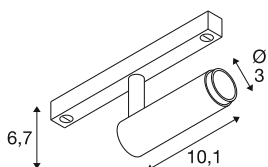

## GRIP! S

spot 48V, binario profondo e incassato, cilindrico, 3000K, 9,8W, DALI, 29°, bianco/nero

GRIP! armonizza design moderno e tecnologia illuminotecnica di alta qualità - ora disponibile anche in versione profonda da incasso per il sistema a binario SLV 48V. I faretto GRIP! S 48V DALI convincono per la precisione del controllo della luce, il design minimalista e le gradevoli varianti di colore. Sono compatibili sia con il binario a parete/plafone da 48V che con il binario a incasso da 48V e si dimostrano ideali per un'integrazione discreta in progetti architettonici sofisticati. Tutti i faretto GRIP! sono forniti di serie con una griglia a nido d'ape, per una luce priva di abbagliamento e un comfort visivo ottimale. Disponibili in tre temperature del colore (2.700 K, 3.000 K o dim-to-warm 2.000-3.000 K) e nei colori dell'alloggiamento bronzo, oro, nero e bianco, i faretto offrono un'ampia gamma di opzioni di design. Per una maggiore personalizzazione, è possibile abbinarli ad anelli decorativi in colori moderni disponibili separatamente. Il controllo DALI integrato garantisce una regolazione professionale dell'illuminazione in qualsiasi ambiente. GRIP! -il faretto decorativo da 48 V per concetti di illuminazione sofisticati e di stile.

### Accessori

1008489	GRIP! S , anello decorativo, nero
1008488	GRIP! S , anello decorativo, bianco
1008490	GRIP! S , anello decorativo, nichel
1008491	GRIP! S , anello decorativo, oro

Lunghezza	18 cm
Larghezza	3 cm
Altezza	6.7 cm
Peso netto	0.12 kg
Peso lordo	0.162 kg
BIG WHITE pagina	507