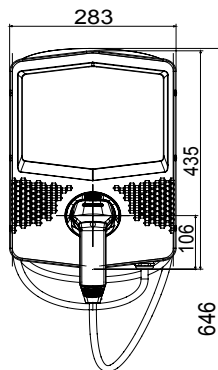

Modo di ricarica	Modo 3	Prese di ricarica	Tipo 2
Tipologia di connettore	Connettore mobile	Lunghezza cavo (se disponibile)	5 m
Caratteristiche Elettriche e Meccaniche			
Morsettiera	5 x 10 mm ²	Tensione Nominale	400 V
Corrente Massima Totale	32 A	Potenza max.	22 kW
Protezione Utenza	DC Leakage 6mA	Misuratore energia	-
Installazione	Parete / Incasso / Pavimento	Materiale	Termoplastico POST-INDUSTRIAL
Grado di protezione	IP55	Resistenza agli urti	IK11
Temperatura di esercizio	Da -25 °C a +55 °C	-	-
CARATTERISTICHE FUNZIONALI			
Connettività	Wifi	Comunicazione	OCPP 1.6J
Gestione Carichi	DLM/PV BOOST	Attivazione ricarica	FREE/APP
Human Interface	LED	Master/Slave	-
Aggiornamenti "over the air"	Si	Contatto Remoto programmabile	Si
Direttive locali	-	-	-
ACCESSORI DISPONIBILI			
KIT DLM TA per gestione carichi	GWJ8038 Trifase	Supporto pavimento mono-facciale	GWJ8102
Scatola da incasso	GWJ8101	Supporto pavimento bi-facciale	GWJ8103
Cover di protezione	-	Tessera RFID	-
KIT Modem 4G	GWJ8111	-	-

DIMENSIONALE

40

SIMBOLOGIA TECNICA

IP

IK

IP55

IK11

MARCHI/APPROVAZIONI

Dati, misure, disegni e foto sono riportati a mero titolo informativo.
Potranno essere modificati in ogni momento.