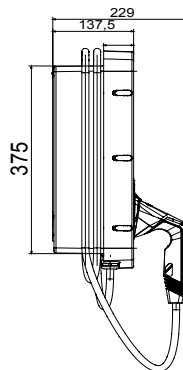

Modo di ricarica	Modo 3	Prese di ricarica	Tipo 2
Tipologia di connettore	Connettore mobile	Lunghezza cavo (se disponibile)	5 m
Caratteristiche Elettriche e Meccaniche			
Morsettiera	5 x 10 mm ²	Tensione Nominale	400 V
Corrente Massima Totale	32 A	Potenza max.	22 kW
Protezione Utenza	DC Leakage 6mA	Misuratore energia	-
Installazione	Parete / Incasso / Pavimento	Materiale	Termoplastico POST-INDUSTRIAL
Grado di protezione	IP55	Resistenza agli urti	IK11
Temperatura di esercizio	Da -25 °C a +55 °C	-	-
CARATTERISTICHE FUNZIONALI			
Connettività	Wifi	Comunicazione	OCPP 1.6J
Gestione Carichi	DLM/PV BOOST	Attivazione ricarica	FREE/APP
Human Interface	LED	Master/Slave	-
Aggiornamenti "over the air"	Si	Contatto Remoto programmabile	Si
Direttive locali	-	-	-
ACCESSORI DISPONIBILI			
KIT DLM TA per gestione carichi	GWJ8038 Trifase	Supporto pavimento mono-facciale	GWJ8102
Scatola da incasso	GWJ8101	Supporto pavimento bi-facciale	GWJ8103
Cover di protezione	-	Tessera RFID	-
KIT Modem 4G	GWJ8111	-	-

DIMENSIONALE

40

SIMBOLOGIA TECNICA

IP

IK

IP55

IK11

MARCHI/APPROVAZIONI

Dati, misure, disegni e foto sono riportati a mero titolo informativo.
Potranno essere modificati in ogni momento.