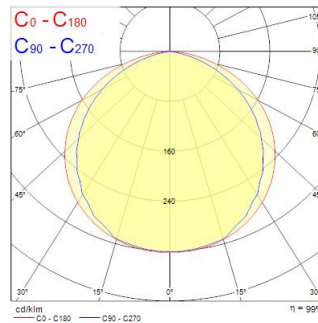

## Technische Werte

### Größe (mm)

### Photometrie

Distance [m]	Cone diameter [m]	Beam angle	Beam diameter	Illuminance [lx]
0.5	1.40	54°	100	100
1.0	2.79	54°	25	25
1.5	4.15	54°	11	11
2.0	5.55	54°	6	6
2.5	6.96	54°	4	4
3.0	8.38	54°	3	3
3.0	10.75	90°	1	1

Distance [m]    Cone diameter [m]    Illuminance [lx]  
 — C0 - C180 (Half beam angle: 121.3°)  
 — C90 - C270 (Half beam angle: 108.9°)