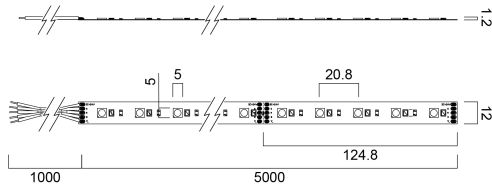

# START FLEX IP20 RGBW

Artikelnummer 0068122

**SYLVANIA**

**PRO**<sup>TM</sup>

5 metre IP20 LED reel with pre-attached 3M adhesive type; 24V; RGBW; White colour 2700K

## Technische Werte

### Größe (mm)

## Physikalische Daten

IP Schutzart	IP20
IK Schutzart	IK00
Länge (mm)	5000
Breite (mm)	12
Nominale Produkthöhe (mm)	2
Gewicht (kg)	0.1