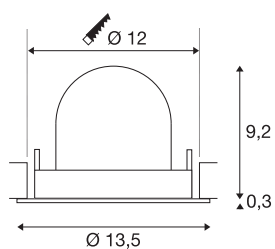

TECHNISCHE DATEN

Art. Nr.	1009574
Anzahl unterschiedliche Lichtauslässe	1
Dreh- oder Schwenkbar	drehbare Leiste und neigbar
IP Code	IP20
Montage	Einbau
Montagedetails	Decke
Sekundär Strom / Spannung	350 mA
Schutzklasse	III
Wattage	12 W
minimale Umgebungstemperatur	-20 °C
maximale Umgebungstemperatur	40 °C
Lumen	1800 lm
Lichtfarbtemperatur	3000 Kelvin
Abstrahlwinkel	55 °
Farbe	weiss/schwarz
CRI	90
UGR ≤	22
Lebensdauer	50000 h
Risk Group	1
Höhe	9.5 cm
Durchmesser	13.5 cm
Nettogewicht	0.41 kg

Bruttogewicht	0.56 kg
Ausschnittsform	rund
Einbautiefe	9.5 cm
Einbaudurchmesser	12 cm
BIG WHITE Seite	49