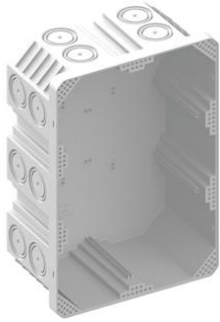

Scatola da incasso con prova al filo incandescente 850°C

Scatola da incasso 3x2

- Compatibile con Feller SNAPFIX®
- Irrinunciabile nelle costruzioni in legno
- Elettricamente ben isolante e resistente agli urti e alla pressione
- Superficie di appoggio piana grazie a 4 piedini
- Per viti del dispositivo Ø 3 mm
- Coppia di serraggio massima 0.5 Nm

Numero Ordine:	9926.850
E-No:	372112229
EAN:	7611614220222
Materiale	PP
Combinazione	3x2
Lunghezza	190 mm
Larghezza	130 mm
Profondità	70 mm
Guide combinate per tubi M20/25	20
Invio	5

Le scatole da incasso senza alogeni sono adatte per il montaggio su dei materiali combustibili. Le scatole sono fabbricate in un polipropilene bianco e hanno passato il test al filo incandescente a 850°C secondo EN 60695-2-11.

- Irrinunciabile nelle costruzioni in legno
- Elettricamente ben isolante e resistente agli urti e alla pressione
- Superficie di appoggio piana grazie a 4 piedini
- Compatibile con Feller SNAPFIX®