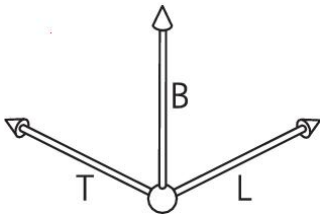

Scatola da incasso con prova al filo incandescente 850°C

Scatola da incasso 3x2

- Compatibile con Feller SNAPFIX®
- Irrinunciabile nelle costruzioni in legno
- Elettricamente ben isolante e resistente agli urti e alla pressione
- Superficie di appoggio piana grazie a 4 piedini
- Per viti del dispositivo Ø 3 mm
- Coppia di serraggio massima 0.5 Nm

Numero Ordine:	9926.850
E-No:	372112229
EAN:	7611614220222
Materiale	PP
Combinazione	3x2
Lunghezza	190 mm
Larghezza	130 mm
Profondità	70 mm
Guide combinate per tubi M20/25	20
Invio	5

Le scatole da incasso senza alogeni sono adatte per il montaggio su dei materiali combustibili. Le scatole sono fabbricate in un polipropilene bianco e hanno passato il test al filo incandescente a 850°C secondo EN 60695-2-11.

- Irrinunciabile nelle costruzioni in legno
- Elettricamente ben isolante e resistente agli urti e alla pressione
- Superficie di appoggio piana grazie a 4 piedini
- Compatibile con Feller SNAPFIX®