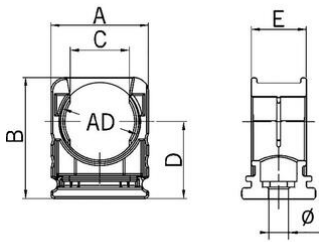

## Portagomma con coperchio RQS

- Porta tubi RQS
- Nero

<b>Numero Ordine:</b>	<b>5030.020.221</b>
E-No:	126140610
EAN:	7611614108209
Materiale	Poliammide PA 6
Classe di protezione antincendio	HB (UL 94)
Caratteristiche	Nervatura all'interno per fissare il tubo
Applicazioni	Montaggio con vite centrale oppure da inserire in un profilo C
Temperatura d'impiego	-40°C / +120°C
Diametro esteriore	28.5 mm
Dimensione A	40.0 mm
Misura B	40.5 mm
Misura C	20.5 mm
Dimensione D	22.5 mm
Misura E	16.0 mm
Diametro	6.5 mm
Invio	25