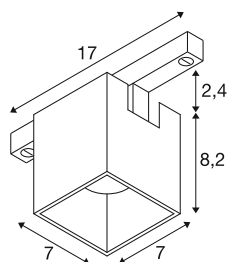

## FIX-IT!

**48V, DALI, squadrato, binario a montaggio superficiale, spot, 3000K, 6,6 W, 36°, bronzo / nero**

Scoprite la massima varietà e il design moderno con i nuovi spot FIX-IT! Farette da 48V per il sistema di binari SLV 48V. Questi farette decorativi e diretti fissano nuovi standard in fatto di illuminazione degli interni e offrono innumerevoli opzioni di design. La serie FIX-IT! è compatibile con i binari a parete/a plafone profondi e standard da 48 V di SLV. Le versioni da 2.700 K o 3.000 K portano in ogni ambiente una luce calda e una notevole efficienza energetica. Con le versioni Dim-to-Warm (2.000 K-3.000 K), gli spot FIX-IT! offrono ancora più possibilità di creare atmosfere di luce accoglienti. Questi farette offrono anche una soluzione illuminotecnica sostenibile con una durata di 50.000 ore. La serie FIX-IT! I farette non colpiscono solamente dal punto di vista tecnico, ma anche da quello estetico: il design compatto assicura un aspetto generale elegante. Sono disponibili nelle intramontabili combinazioni di colori nero/nero, bianco/nero, oro/nero e bronzo/nero. Inoltre, i diversi design (rotondo o quadrato) e gli inserti decorativi colorati intercambiabili offrono ulteriori opzioni di personalizzazione. Provate la combinazione perfetta di illuminazione di alta qualità e libertà creativa: FIX-IT! apre nuovi orizzonti nella progettazione illuminotecnica.

## DATI TECNICI

Articolo	1008988
Numero di diverse finestre	1
Codice IP	IP20
Dettagli di montaggio	Soffitto
Dimmerabile	Si
Tecnologia del dimmering	DALI 2
Tensione nominale primaria	48DC
Corrente / tensione secondaria	175 mA
Classe isolamento	III
Wattaggio	6.6 W
Temperatura ambiente minima	-20 °C
Temperatura ambiente massima	40 °C
Lumen	865 lm
Temperatura colore	3000 Kelvin
Angolo di emissione	36 °
Colore	bronzo/nero
CRI	90
UGR ≤	16
Durata	50000 h
Risk Group	1
Lunghezza	7 cm
Larghezza	7 cm

Altezza	8.2 cm
Peso netto	0.27 kg
Peso lordo	0.3 kg
BIG WHITE pagina	505