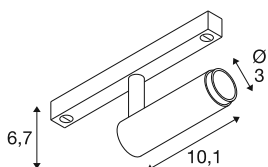

GRIP! S

spot 48V, binario profondo e incassato, cilindrico, 3000K, 9,8W, DALI, 29°, nero/oro

GRIP! armonizza design moderno e tecnologia illuminotecnica di alta qualità - ora disponibile anche in versione profonda da incasso per il sistema a binario SLV 48V. GRIP! S 48V DALI convincono per la precisione del controllo della luce, il design minimalista e le gradevoli varianti di colore. Sono compatibili sia con il binario a parete/plafone da 48V che con il binario a incasso da 48V e si dimostrano ideali per un'integrazione discreta in progetti architettonici sofisticati. Tutti i faretto GRIP! sono forniti di serie con una griglia a nido d'ape, per una luce priva di abbagliamento e un comfort visivo ottimale. Disponibili in tre temperature del colore (2.700 K, 3.000 K o dim-to-warm 2.000-3.000 K) e nei colori dell'alloggiamento bronzo, oro, nero e bianco, i faretto offrono un'ampia gamma di opzioni di design. Per una maggiore personalizzazione, è possibile abbinarli ad anelli decorativi in colori moderni disponibili separatamente. Il controllo DALI integrato garantisce una regolazione professionale dell'illuminazione in qualsiasi ambiente. GRIP! -il faretto decorativo da 48 V per concetti di illuminazione sofisticati e di stile.

| | |
|------------------|----------|
| Lunghezza | 18 cm |
| Larghezza | 3 cm |
| Altezza | 6.7 cm |
| Peso netto | 0.12 kg |
| Peso lordo | 0.162 kg |
| BIG WHITE pagina | 507 |