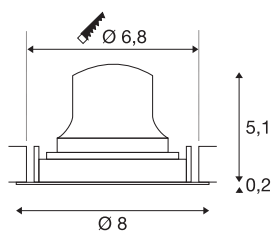

## DATI TECNICI

Articolo	1009333
Numero di diverse finestre	1
Girevole od orientabile	Asta girevole e inclinabile
Codice IP	IP20
Montaggio	Incasso
Dettagli di montaggio	Soffitto
Corrente / tensione secondaria	200 mA
Classe isolamento	III
Wattaggio	6.9 W
Temperatura ambiente minima	-20 °C
Temperatura ambiente massima	40 °C
Lumen	900 lm
Temperatura colore	2700 Kelvin
Angolo di emissione	55 °
Colore	nero/cromo
CRI	90
UGR ≤	25
Durata	50000 h
Risk Group	1
Altezza	5.3 cm
Diametro	8 cm
Peso netto	0.11 kg

Peso lordo	0.22 kg
Forma dello scasso	circa
Profondità d'incasso	8 cm
Diametro d'incasso	6.8 cm