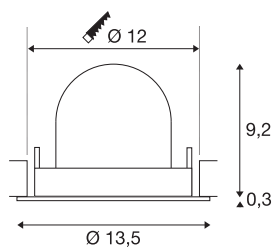

DATI TECNICI

| | |
|--------------------------------|------------------------------|
| Articolo | 1009556 |
| Numero di diverse finestre | 1 |
| Girevole od orientabile | barra girevole e inclinabile |
| Codice IP | IP20 |
| Montaggio | Incasso |
| Dettagli di montaggio | Soffitto |
| Corrente / tensione secondaria | 350 mA |
| Classe isolamento | III |
| Wattaggio | 12 W |
| Temperatura ambiente minima | -20 °C |
| Temperatura ambiente massima | 40 °C |
| Lumen | 1700 lm |
| Temperatura colore | 2700 Kelvin |
| Angolo di emissione | 55 ° |
| Colore | bianco/nero |
| CRI | 90 |
| UGR ≤ | 22 |
| Durata | 50000 h |
| Risk Group | 1 |
| Altezza | 9.5 cm |
| Diametro | 13.5 cm |
| Peso netto | 0.41 kg |

| | |
|----------------------|---------|
| Peso lordo | 0.56 kg |
| Forma dello scasso | circa |
| Profondità d'incasso | 9.5 cm |
| Diametro d'incasso | 12 cm |
| BIG WHITE pagina | 49 |