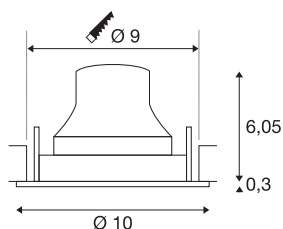

DATI TECNICI

Articolo	1009522
Numero di diverse finestre	1
Girevole od orientabile	asta girevole e inclinabile
Codice IP	IP20
Montaggio	Incasso
Dettagli di montaggio	Soffitto
Corrente / tensione secondaria	200 mA
Classe isolamento	III
Wattaggio	6.7 W
Temperatura ambiente minima	-20 °C
Temperatura ambiente massima	40 °C
Lumen	1050 lm
Temperatura colore	3000 Kelvin
Angolo di emissione	55 °
Colore	bianco/cromo
CRI	90
UGR ≤	22
Durata	50000 h
Risk Group	1
Altezza	6.35 cm
Diametro	10 cm
Peso netto	0.188 kg

Peso lordo	0.288 kg
Forma dello scasso	circa
Profondità d'incasso	8.5 cm
Diametro d'incasso	9 cm