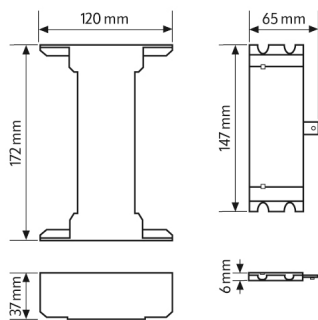

LENJA PDL CONNECTION SET

Artikelnummer **GTIN**
 4015120850837

Produktbeschreibung

- Verbindungskupplung zum Verbinden von LENJA-Pendelleuchten in Reihe
- Verbindungsstück aus Metall wird anstelle der Endstücke in beide Leuchtenprofile eingeschoben
- Abdeckplatte aus pulverbeschichtetem Stahlblech verschließt Öffnung auf der Leuchtenoberseite

Technische Daten

ALLGEMEIN

Konformität	RoHS
Garantie	5 Jahre

GEHÄUSE

Abmessungen	Länge 120 mm x Breite 172 mm x Höhe/Tiefe 37 mm
Gewicht	242 g

Masszeichnung

Ausführliche Produktbeschreibung

- Verbindungskupplung zum Verbinden von LENJA-Pendelleuchten in Reihe
- Verbindungsstück aus Metall wird anstelle der Endstücke in beide Leuchtenprofile eingeschoben
- Abdeckplatte aus pulverbeschichtetem Stahlblech verschließt Öffnung auf der Leuchtenoberseite und wird festgeschraubt