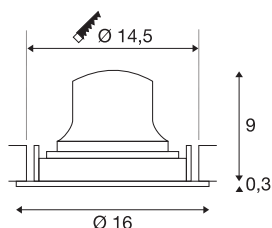

NUMINOS® MOVE L

Deckeneinbauleuchte schwarz/chrom 4000 K 55°

Das NUMINOS Leuchtensystem von SLV vereint Funktion, Design und Technik auf gekonnte Art und Weise. So können Sie mit verschiedenen Down- und Spotlights Tausend lichtgestalterische Möglichkeiten erleben. Auch mit der NUMINOS® MOVE DL L Deckeneinbauleuchte, die mit bester Verarbeitungs- und Lichtqualität überzeugt. Ideal für eine unauffällige, moderne und platzsparende Beleuchtung, die den Fokus auf Objekte oder den Raum lenkt. Dabei kann die Deckeneinbauleuchte mit einer Leistungsaufnahme von 17 Watt, Lichtstrom von 2700 Lumen, Farbtemperatur von 4000 Kelvin und dem guten Farbwiedergabeindex von über 90 überzeugen. Die leichte Installation ist dann nur noch Formsache. Wann entscheiden Sie sich für die modulare Vielfalt von SLV?

TECHNISCHE DATEN

Art. Nr.	1009854
Anzahl unterschiedliche Lichtauslässe	1
Dreh- oder Schwenkbar	drehbare Stange und neigbar
IP Code	IP20
Montage	Einbau
Montagedetails	Decke
Sekundär Strom / Spannung	500 mA
Schutzklasse	III
Wattage	17 W
minimale Umgebungstemperatur	-20 °C
maximale Umgebungstemperatur	40 °C
Lumen	2700 lm
Lichtfarbtemperatur	4000 Kelvin
Abstrahlwinkel	55 °
Farbe	schwarz/chrom
CRI	90
UGR ≤	22
Lebensdauer	50000 h
Risk Group	1
Höhe	9.3 cm
Durchmesser	16 cm
Nettogewicht	0.51 kg

Bruttogewicht	0.66 kg
Ausschnittsform	rund
Einbautiefe	10.5 cm
Einbaudurchmesser	14.5 cm