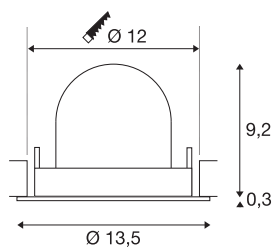

DATI TECNICI

Articolo	1009576
Numero di diverse finestre	1
Girevole od orientabile	asta girevole e inclinabile
Codice IP	IP20
Montaggio	Incasso
Dettagli di montaggio	Soffitto
Corrente / tensione secondaria	350 mA
Classe isolamento	III
Wattaggio	12 W
Temperatura ambiente minima	-20 °C
Temperatura ambiente massima	40 °C
Lumen	1800 lm
Temperatura colore	3000 Kelvin
Angolo di emissione	55 °
Colore	bianco/cromo
CRI	90
UGR ≤	22
Durata	50000 h
Risk Group	1
Altezza	9.5 cm
Diametro	13.5 cm
Peso netto	0.41 kg

Peso lordo	0.56 kg
Forma dello scasso	circa
Profondità d'incasso	9.5 cm
Diametro d'incasso	12 cm