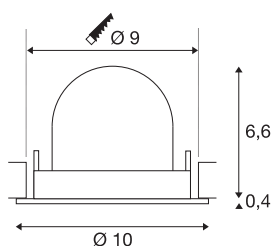

TECHNISCHE DATEN

Art. Nr.	1009430
Anzahl unterschiedliche Lichtauslässe	1
Dreh- oder Schwenkbar	drehbare Stange und neigbar
IP Code	IP20
Montage	Einbau
Montagedetails	Decke
Sekundär Strom / Spannung	200 mA
Schutzklasse	III
Wattage	6.7 W
minimale Umgebungstemperatur	-20 °C
maximale Umgebungstemperatur	40 °C
Lumen	1050 lm
Lichtfarbtemperatur	4000 Kelvin
Abstrahlwinkel	55 °
Farbe	weiss/schwarz
CRI	90
UGR ≤	22
Lebensdauer	50000 h
Risk Group	1
Höhe	7 cm
Durchmesser	10 cm
Nettogewicht	0.188 kg

Bruttogewicht	0.288 kg
Ausschnittsform	rund
Einbautiefe	7 cm
Einbaudurchmesser	9 cm
BIG WHITE Seite	47