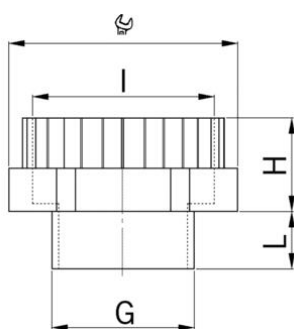

Réductions et extensions synthétique

Raccord d'extension synthétique

- Filet extérieur métrique
- Filet intérieur métrique
- Gris clair RAL 7035

Réf. d'article :	3755.20.25
E-No:	126339576
EAN:	7611614223339
Matériaux	Polyamide PA 6
Propriétés	sans halogène
Temp. d'utilisation	-30°C / +100°C
Indice de protection	IP54
Filet	IP68, si le filet de raccordement est équipé d'un joint
Filet extérieur	M20x1.5
Filet intérieur	M25x1.5
Ouverture de clé	29 mm
Dimension (H)	13 mm
Longueur du filetage (L)	8 mm
Envoi	100