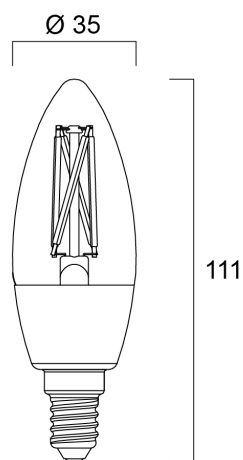

Atouts techniques

Dimensions (mm)

Photométrie

ToLEDo Retro Candle E14 470LM TW SST

Code article 0030103

SYLVANIA

Données générales

Nom du produit	ToLEDo Retro Candle E14 470LM TW SST
Technologie	LED
Lamp shape	Candle
Cap/Base	E14
Lamp finish	Other
Fixture rating	Open
General application	Hospitality, Residential & Consumer, Retail
Operating temperature range (°C)	-20°C...+40°C
Virtual assistant compatibility	Amazon Alexa, Google Assistant
ETIM Class	EC001959
Numéro virtuel FI	4741192
Warranty	3 ans

Données optiques

Useful luminous flux (Φuse)	470
Couleur de lumière	Homelight-Cool White
IRC (Ra)	80
Colour Variation Initial (SDCM)	SDCM6
Photobiological Risk Group	RG1

Caractéristiques électriques

Power consumption (W)	4.9
Wattage (W)	4.9
Equivalent watt (W)	40
Actuel (A)	0.04
Primary Supply/Product voltage - min (V)	220
Primary Supply/Product voltage - max (V)	240
Control gear required	No
Dimmable	Yes
Courant d'appel (A)	2.8
Inrush Duration (µs)	720
Lamp Energy Label (class)	F
Nominal Frequency (Hz)	50/60Hz

Durée de vie

Lifespan L70 B50	15000
------------------	-------

Données physiques

IP rating	IP20
Longueur (mm)	111
Nominal Product Diameter (mm)	35
Poids (kg)	0.021

Emballage

Product EAN number	5410288301037
Longueur simple de l'emballage (cm)	11.0
Largeur simple de l'emballage (cm)	4.5
Packaging single depth (cm)	4.5
DUN14 (inner)	15410288301034
Units per outer package	6
Packaging outer length / height (cm)	14.3
Packaging outer width (cm)	9.7
Packaging outer depth (cm)	12.0