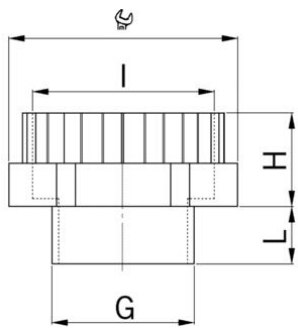

Riduzioni e prolunghe sintetiche

Espansione in materia sintetica

- Filetto esterno metrico
- Filetto interno metrico
- Grigio chiaro RAL 7035

Numero Ordine:	3755.12.17
E-No:	126339374
EAN:	7611614223315
Materiale	Poliammide PA 6
Caratteristiche	senza alogeni
Temperatura d'impiego	-30°C / +100°C
Classe di protezione	IP54
Filetto	IP68 se il filetto di raccordo è munito di guarnizione
Filetto esterno	M12x1.5
Filetto interno	M16x1.5
Grandezza chiave	20 mm
Misura (H)	13 mm
Lunghezza del filetto (L)	8 mm
Invio	100