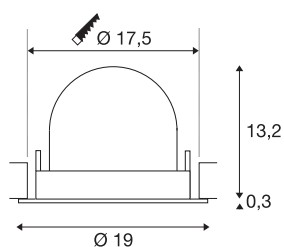

DATI TECNICI

Articolo	1006070
Numero di diverse finestre	1
Girevole od orientabile	Ruotabile e orientabile
Montaggio	Incasso
Dettagli di montaggio	Soffitto
Corrente / tensione secondaria	1000/1050 mA
Classe isolamento	III
Wattaggio	37.4 W
Lumen	3750 lm
Temperatura colore	4000 Kelvin
Angolo di emissione	40 °
Colore	nero
CRI	90
UGR ≤	22
Dati LXXBXX	L80B50
Durata	50000 h
Risk Group	1
Altezza	13.5 cm
Diametro	19 cm
Peso netto	0.85 kg
Peso lordo	1 kg
Forma dello scasso	rotonda

Profondità d'incasso	13.5 cm
Diametro d'incasso	17.5 cm
BIG WHITE pagina	57