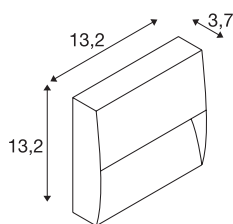

## DOWNUNDER OUT

square WL Outdoor LED Wandaufbauleuchte, anthrazit, 3000 K

Eine Wandaufbauleuchte wie die DOWNUNDER OUT ist vor Strahlwasser aus allen Richtungen und auch vor Staubablagerungen geschützt. Die Schutzklasse IP 55 garantiert somit einen problemlosen Einsatz im Outdoor-Bereich. Schon seit etwa 40 Jahren steht die Marke SLV für versatile Lichtlösungen mit beeindruckender Qualität, kreativem Design und angemessenen Preisen.

## TECHNISCHE DATEN

|                              |                    |
|------------------------------|--------------------|
| Art. Nr.                     | 1002869            |
| IP Code                      | IP65               |
| Schlagfestigkeitsklasse      | IK 02              |
| Primäre Nennspannung         | 100-240V ~50/60 Hz |
| Sekundär Strom / Spannung    | 500 mA             |
| Schutzklasse                 | I                  |
| Wattage                      | 4.3 W              |
| minimale Umgebungstemperatur | -20 °C             |
| maximale Umgebungstemperatur | 40 °C              |
| Höhe Einschaltstrom          | 15 A               |
| Dauer Einschaltstrom         | 300 µs             |
| Lumen                        | 150/160 lm         |
| Lichtfarbtemperatur          | 3000/4000 Kelvin   |
| Farbe                        | anthrazit          |
| CRI                          | 80                 |
| Lebensdauer                  | 30000 h            |
| Risk Group                   | 1                  |
| Breite                       | 13.2 cm            |
| Höhe                         | 13.2 cm            |
| Tiefe                        | 3.7 cm             |
| Nettogewicht                 | 0.49 kg            |
| Bruttogewicht                | 0.572 kg           |