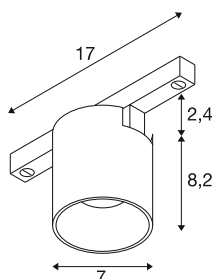

## FIX-IT!

**48V, DALI, rotondo, binario a montaggio superficiale, spot, 3000K, 6,6 W, 36°, bronzo / nero**

Scoprite la massima varietà e il design moderno con i nuovi spot FIX-IT! Farette da 48V per il sistema di binari SLV 48V. Questi farette decorativi e diretti fissano nuovi standard in fatto di illuminazione degli interni e offrono innumerevoli opzioni di design. La serie FIX-IT! è compatibile con i binari a parete/a plafone profondi e standard da 48 V di SLV. Le versioni da 2.700 K o 3.000 K portano in ogni ambiente una luce calda e una notevole efficienza energetica. Con le versioni Dim-to-Warm (2.000 K-3.000 K), gli spot FIX-IT! offrono ancora più possibilità di creare atmosfere di luce accoglienti. Questi farette offrono anche una soluzione illuminotecnica sostenibile con una durata di 50.000 ore. La serie FIX-IT! I farette non colpiscono solamente dal punto di vista tecnico, ma anche da quello estetico: il design compatto assicura un aspetto generale elegante. Sono disponibili nelle intramontabili combinazioni di colori nero/nero, bianco/nero, oro/nero e bronzo/nero. Inoltre, i diversi design (rotondo o quadrato) e gli inserti decorativi colorati intercambiabili offrono ulteriori opzioni di personalizzazione. Provate la combinazione perfetta di illuminazione di alta qualità e libertà creativa: FIX-IT! apre nuovi orizzonti nella progettazione illuminotecnica.

## DATI TECNICI

Articolo	1008964
Numero di diverse finestre	1
Codice IP	IP20
Dettagli di montaggio	Soffitto
Dimmerabile	Si
Tecnologia del dimmering	DALI 2
Tensione nominale primaria	48DC
Corrente / tensione secondaria	175 mA
Classe isolamento	III
Wattaggio	6.6 W
Temperatura ambiente minima	-20 °C
Temperatura ambiente massima	40 °C
Lumen	850 lm
Temperatura colore	3000 Kelvin
Angolo di emissione	36 °
Colore	bronzo/nero
CRI	90
UGR ≤	16
Durata	50000 h
Risk Group	1
Altezza	8.2 cm
Diametro	7 cm