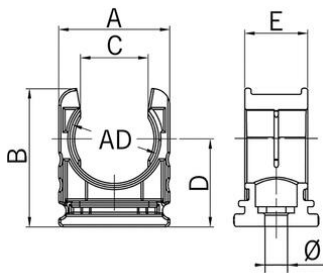

## Porte-tube petit RQH

### Porte-tube petit RQH

- Support de tube RQH
- Noir

<b>Réf. d'article :</b>	<b>5030.025.248</b>
E-No:	126007548
EAN:	7611614169422
Matériaux	Polyamide
Classe de feu	V2 (UL 94)
Propriétés	Fixation de la gaine et décharge de traction par nervure
Application	Montage avec vis centrale ou insérable dans un profilé C
Temp. d'utilisation	-40°C / +120°C
Diamètre extérieur	54.5 mm
Dimension A	65.5 mm
Dimension B	68.8 mm
Dimension C	38.1 mm
Dimension D	39.0 mm
Dimension E	20.0 mm
Diamètre	6.5 mm
Envoi	10