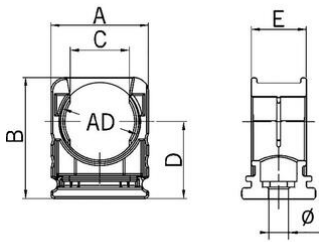

Porta tubi piccolo RQH

Portagomma con coperchio RQS

- Porta tubi RQS
- Nero

Numero Ordine:	5030.020.248
E-No:	126140910
EAN:	7611614108230
Materiale	Poliammide PA 6
Classe di protezione antincendio	HB (UL 94)
Caratteristiche	Nervatura all'interno per fissare il tubo
Applicazioni	Montaggio con vite centrale oppure da inserire in un profilo C
Temperatura d'impiego	-40°C / +120°C
Diametro esteriore	54.5 mm
Dimensione A	67.0 mm
Misura B	69.5 mm
Misura C	38.0 mm
Dimensione D	39.0 mm
Misura E	16.0 mm
Diametro	6.5 mm
Invio	10