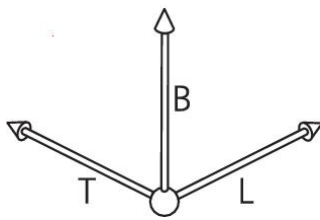

Boîte pour paroi creuse Quickbox®

**Quickbox® Kombi 1x1**

- Compatible avec Feller SNAPFIX®
- Pour une épaisseur de panneau de 7 à 35 mm
- Indispensable pour les constructions légères et les constructions à ossature
- Possibilité d'installation ultérieure
- Construction extrêmement robuste
- Pour vis de l'appareil Ø 3 mm
- Couple de serrage max. 0.5 Nm

Réf. d'article :	9098-77
E-No:	372630009
EAN:	4013456336674
Combinaison	1x1
Ø du trou fraisé	83 mm
Longueur	83 mm
Largeur	83 mm
Profondeur	65 mm
Introductions pour tubes Ø 20 mm	4
Introductions pour tubes Ø 25 mm	4
Emballage intérieur/envoi	20/100

La célèbre boîte à mur creux AGRO avec une technologie de fixation à ergots éprouvée et des caractéristiques de produit améliorées. Une conception pratique et une sélection ciblée d'entrées de tuyaux permettent un large éventail d'utilisations possibles. D'autres applications spéciales, comme l'installation dans des murs à faible épaisseur de planches à l'aide de l'ergot de serrage zéro, complètent la gamme diversifiée. Les certifications d'Electrosuisse et de l'ESTI attestent des normes de qualité élevées.