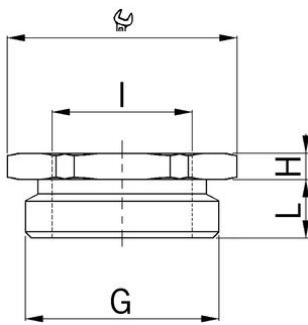

## Réductions et extensions synthétique

## Raccords de réduction synthétique

- Filet extérieur Pg
- Filet intérieur Pg
- Gris clair

<b>Réf. d'article :</b>	<b>3416.11</b>
E-No:	126341042
EAN:	7611614011523
Matériaux	Polyamide renforcé de fibres de verre
Temp. d'utilisation	-20°C / +100°C
Indice de protection	IP54
Filet	IP68, si le filet de raccordement est équipé d'un joint
Filet extérieur	Pg 16
Filet intérieur	Pg 11
Ouverture de clé	27 mm
Dimension (H)	5 mm
Dimension L	9 mm
Envoi	50