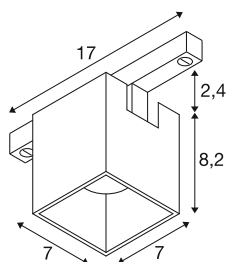

FIX-IT!

48V, DALI, squadrato, binario a montaggio superficiale, spot, 3000K, 6,6 W, 36°, nero / nero

Scoprite la massima varietà e il design moderno con i nuovi spot FIX-IT! Faretti da 48V per il sistema di binari SLV 48V. Questi faretti decorativi e diretti fissano nuovi standard in fatto di illuminazione degli interni e offrono innumerevoli opzioni di design. La serie FIX-IT! è compatibile con i binari a parete/a plafone profondi e standard da 48 V di SLV. Le versioni da 2.700 K o 3.000 K portano in ogni ambiente una luce calda e una notevole efficienza energetica. Con le versioni Dim-to-Warm (2.000 K-3.000 K), gli spot FIX-IT! offrono ancora più possibilità di creare atmosfere di luce accoglienti. Questi faretti offrono anche una soluzione illuminotecnica sostenibile con una durata di 50.000 ore. La serie FIX-IT! I faretti non colpiscono solamente dal punto di vista tecnico, ma anche da quello estetico: il design compatto assicura un aspetto generale elegante. Sono disponibili nelle intramontabili combinazioni di colori nero/nero, bianco/nero, oro/nero e bronzo/nero. Inoltre, i diversi design (rotondo o quadrato) e gli inserti decorativi colorati intercambiabili offrono ulteriori opzioni di personalizzazione. Provate la combinazione perfetta di illuminazione di alta qualità e libertà creativa: FIX-IT! apre nuovi orizzonti nella progettazione illuminotecnica.

DATI TECNICI

Articolo	1008986
Numero di diverse finestre	1
Codice IP	IP20
Dettagli di montaggio	Soffitto
Dimmerabile	Si
Tecnologia del dimmering	DALI 2
Tensione nominale primaria	48DC
Corrente / tensione secondaria	175 mA
Classe isolamento	III
Wattaggio	6.6 W
Temperatura ambiente minima	-20 °C
Temperatura ambiente massima	40 °C
Lumen	865 lm
Temperatura colore	3000 Kelvin
Angolo di emissione	36 °
Colore	nero/nero
CRI	90
UGR ≤	16
Durata	50000 h
Risk Group	1
Lunghezza	7 cm
Larghezza	7 cm

Altezza	8.2 cm
Peso netto	0.27 kg
Peso lordo	0.3 kg
BIG WHITE pagina	505