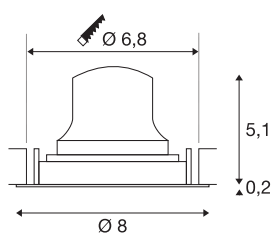

TECHNISCHE DATEN

Art. Nr.	1009362
Anzahl unterschiedliche Lichtauslässe	1
Dreh- oder Schwenkbar	drehbare Stange und neigbar
IP Code	IP20
Montage	Einbau
Montagedetails	Decke
Sekundär Strom / Spannung	200 mA
Schutzklasse	III
Wattage	6.9 W
minimale Umgebungstemperatur	-20 °C
maximale Umgebungstemperatur	40 °C
Lumen	1000 lm
Lichtfarbtemperatur	4000 Kelvin
Abstrahlwinkel	20 °
Farbe	schwarz/weiss
CRI	90
UGR ≤	19
Lebensdauer	50000 h
Risk Group	1
Höhe	5.3 cm
Durchmesser	8 cm
Nettogewicht	0.11 kg

Bruttogewicht	0.22 kg
Ausschnittsform	rund
Einbautiefe	8 cm
Einbaudurchmesser	6.8 cm