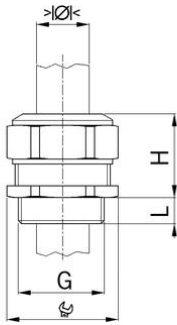

Premistoppa AGRO Progress® sintetico GFK a sicurezza aumentata Ex e II

Filetto di raccordo metrico

Tipo di ammissione: Progress GFK EX

- Nero RAL 9005
- Inserto di tenuta in un pezzo unico

Numero Ordine:	EX1540.50.420
E-No:	121761938
EAN:	7611614176475
Materiale	Poliammide rinforzato di fibre di vetro
Caratteristiche	senza alogeni
Guarnizione	TPE / NBR
Temperatura d'impiego	-20°C / +85°C
Classe di protezione	IP66 / IP68
Norma di prova	IEC EN 60079-0 / IEC EN 60079-7 / IEC EN 60079-31
Categoria 2G	II 2G Ex eb IIC Gb
Categoria 2D	II 2D Ex tb IIIC Db
Zona	Gas 1 e 2 / polvere 21 e 22
Certificato	SEV 15 ATEX 0152X
Certificato IECEx	IECEx SEV 15.0019X
Certificato CCC	CCC 2022322313004811
Filetto di raccordo (G)	M50x1.5
Area di serraggio min.	39.0 mm
Area di serraggio max.	42.0 mm
Grandezza chiave	60 mm
Misura (H)	42 mm
Lunghezza del filetto (L)	16 mm
Invio	10

3 = Materiale inserto di tenuta NBR