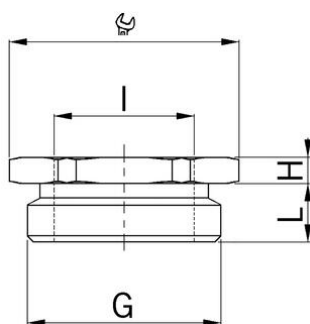

Réductions et extensions synthétique

Réductions synthétique

- Filet extérieur métrique
- Filet intérieur métrique
- Gris clair RAL 7035

Réf. d'article :	3455.63.25
E-No:	126341980
EAN:	7611614223759
Matériaux	Polyamide PA 6
Propriétés	sans halogène
Temp. d'utilisation	-30°C / +100°C
Indice de protection	IP54
Filet	IP68, si le filet de raccordement est équipé d'un joint
Filet extérieur	M63x1.5
Filet intérieur	M25x1.5
Ouverture de clé	68 mm
Dimension (H)	6 mm
Longueur du filetage (L)	12 mm
Envoi	5