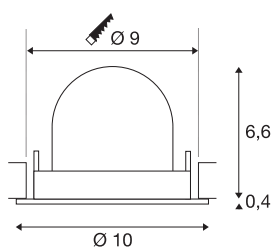

DATI TECNICI

Articolo	1009412
Numero di diverse finestre	1
Girevole od orientabile	asta girevole e inclinabile
Codice IP	IP20
Montaggio	Incasso
Dettagli di montaggio	Soffitto
Corrente / tensione secondaria	200 mA
Classe isolamento	III
Wattaggio	6.7 W
Temperatura ambiente minima	-20 °C
Temperatura ambiente massima	40 °C
Lumen	1050 lm
Temperatura colore	3000 Kelvin
Angolo di emissione	55 °
Colore	bianco/nero
CRI	90
UGR ≤	22
Durata	50000 h
Risk Group	1
Altezza	7 cm
Diametro	10 cm
Peso netto	0.188 kg

Peso lordo	0.288 kg
Forma dello scasso	circa
Profondità d'incasso	7 cm
Diametro d'incasso	9 cm
BIG WHITE pagina	47