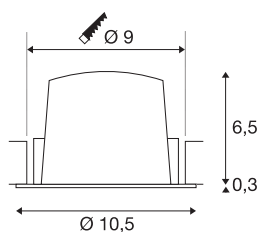

NUMINOS® M

incasso a plafone bianco/nero 3000 K 55°

Il sistema di lampade NUMINOS di SLV unisce con sapienza funzionalità, design e tecnologia. La varietà di downlight e faretti permettono migliaia di combinazioni illuminotecniche. Lo stesso vale per la lampada a incasso a soffitto NUMINOS® DL M, che offre il meglio della qualità in fatto di lavorazione e luce. Ideale per un'illuminazione discreta, moderna e salvaspazio, che pone l'accento su oggetti o su tutto l'ambiente. Questa lampada a incasso da soffitto offre una potenza assorbita di 12 Watt, un'intensità luminosa di 1800 Lumen, una temperatura cromatica di 3000 Kelvin e un alto indice di resa cromatica di oltre 90. Il montaggio è un gioco da ragazzi. Quando acquisterete una lampada NUMINOS® di SLV?

DATI TECNICI

Articolo	1009628
Numero di diverse finestre	1
Codice IP	IP20
Montaggio	Incasso
Dettagli di montaggio	Soffitto
Corrente / tensione secondaria	350 mA
Classe isolamento	III
Wattaggio	12 W
Temperatura ambiente minima	-20 °C
Temperatura ambiente massima	40 °C
Lumen	1800 lm
Temperatura colore	3000 Kelvin
Angolo di emissione	55 °
Colore	bianco/nero
CRI	90
UGR ≤	22
Durata	50000 h
Risk Group	1
Altezza	6.8 cm
Diametro	10.5 cm
Peso netto	0.22 kg
Peso lordo	0.28 kg

Forma dello scasso	circa
Profondità d'incasso	7.5 cm
Diametro d'incasso	9 cm
BIG WHITE pagina	29