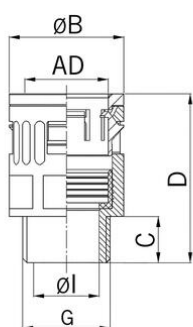

Kunststoff Schlauchverschraubung gerade

Kunststoff Schlauchverschraubung gerade

- Quick-Verschraubung RQG-M
- Schwarz

Artikel-Nr.:	5020.065.203
E-Nr.:	126806301
EAN:	7611614158075
Material	Polyamid schlagfest
Dichtung	TPE
Brandschutz Klassifizierung	V0 (UL 94)
Eigenschaften	Schnelle und ausreissfeste Montage durch « push-in »-Verschluss, einfache Demontage durch Andrücken der Rasthülse
Schutzart	IP68 / IP69
Einsatztemperatur	-40°C / +120°C
Aussendurchmesser	10.0 mm
Gewinde (G)	M12x1.5
Durchmesser Ø I	7.0 mm
Durchmesser Ø B	17.0 mm
Masswert C	11.5 mm
Masswert D	34.5 mm
Schlüsselweite	16 mm
Versand	50

Auf Anfrage lieferbar:

- Ausführungen mit CTG oder NPT Anschlussgewinde