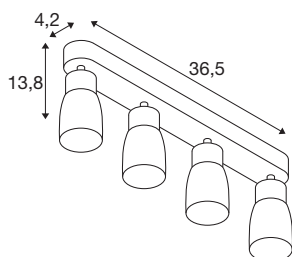

PURI 2.0 Dome

plafonnier et applique en saillie, long, 4x max. 6 W GU-10, blanc

Entièrement remise au goût du jour, la nouvelle famille de produits PURI 2,0 comprend des spots et des suspensions pour système monophasé et triphasé ainsi que des plafonniers et appliques en saillie dans de multiples versions et couleurs. En les combinant avec les abat-jour de trois formes modernes et dans six couleurs tendance, il existe un PURI 2,0 adapté à chaque intérieur. Et si vous souhaitez composer un luminaire personnalisé, PURI 2,0 est également disponible en système modulaire. Tous les luminaires fonctionnent avec des ampoules GU10.

INFORMATIONS TECHNIQUES

Réf.	1008354
Douille	GU10
Nombre de douilles	4
Plage d'inclinaison	90 °
Plage de rotation horizontale	350 °
Code IP	IP20
Classe de résistance aux chocs	IK 02
Montage	En saillie
Tension nominale primaire	220-240V ~50/60 Hz
Classe de protection	I
Puissance en watts	6 W
Température ambiante minimale	-20 °C
Température ambiante maximale	45 °C
Coloris	blanc/blanc
Longueur	36.5 cm
Largeur	5.5 cm
Hauteur	13.8 cm
Poids net	0.65 kg
Poids brut	0.7 kg