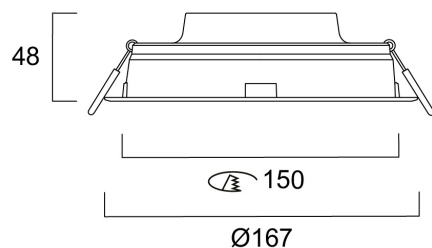

### Dimensions (mm)

## Données physiques

Housing colour	White
IP rating	IP20
IK rating	IK03
Diffuser finish	Diffuse
Diffuser material	PMMA Acrylic
Finition réflecteur	Not Applicable
Nominal Product Height (mm)	48
Nominal Product Diameter (mm)	167
Poids (kg)	0.18

## Emballage

Product EAN number	5410288900933
Longueur simple de l'emballage (cm)	17.3
Largeur simple de l'emballage (cm)	6.0
Packaging single depth (cm)	17.5
DUN14 (inner)	15410288900930
Units per outer package	8
Packaging outer length / height (cm)	36.2
Packaging outer width (cm)	25.8
Packaging outer depth (cm)	19.6