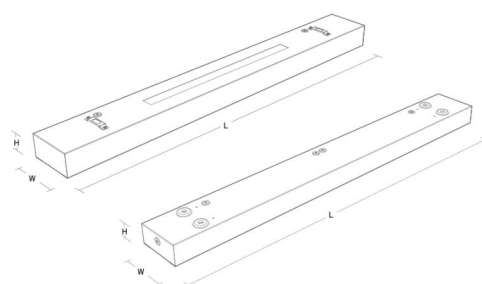

EcoLine Office 1200 Aymmetrische Pendelabhängung mit Pendelabhängung

Artikelnummer: 212048
EAN: 7021982120480

Montage/Anschluss

Montage: Innen
Modul: 1200

Größe

Länge (mm) L: 1050
Breite (mm) W: 135
Höhe (mm) H: 40
Gewicht (kg) brutto/netto: 1.388 / 1.274

Verpackung

Verpackungsmaße (mm): 1050 x 135 x 40

7 0 2 1 9 8 2 1 2 0 4 8 0