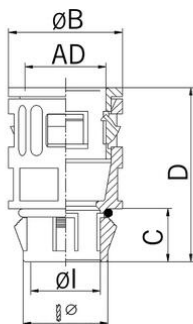

## Raccord de conduit synthétique droit avec connecteur de raccordement

## Raccord de conduit synthétique droit avec connecteur de raccordement

- Connecteur rapide RQG1-S
- Noir

<b>Réf. d'article :</b>	<b>5020.382.225</b>
E-No:	126654104
EAN:	7611614249155
Matériaux	Polyamide anti-chocs
Joint	Raccord à étanchéité conique
O-ring	NBR
Classe de feu	V0 (UL 94)
Propriétés	Montage rapide et fiable grâce à la fermeture «push-in», démontage par simple pression sur le verrou du raccord
Application	Pour les diamètres de perçage dans des parois d'épaisseur de 1 - 2.5 mm
Indice de protection	IP68
Temp. d'utilisation	-40°C / +120°C
Diamètre extérieur	28.5 mm
Forage Ø	25.0 mm
Diamètre Ø I	21.0 mm
Diamètre	37.0 mm
Dimension C	17.5 mm
Dimension D	51.0 mm
Envoi	50