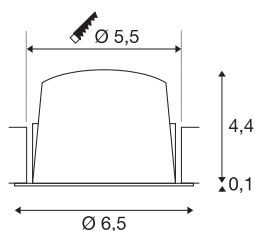

DATI TECNICI

Articolo	1009306
Numero di diverse finestre	1
Codice IP	IP20
Montaggio	Incasso
Dettagli di montaggio	Soffitto
Corrente / tensione secondaria	200 mA
Classe isolamento	III
Wattaggio	6.9 W
Temperatura ambiente minima	-20 °C
Temperatura ambiente massima	40 °C
Lumen	950 lm
Temperatura colore	3000 Kelvin
Angolo di emissione	55 °
Colore	bianco/cromo
CRI	90
UGR ≤	25
Durata	50000 h
Risk Group	1
Altezza	4.5 cm
Diametro	6.5 cm
Peso netto	0.1 kg
Peso lordo	0.2 kg

Forma dello scasso	circa
Profondità d'incasso	11 cm
Diametro d'incasso	5.5 cm