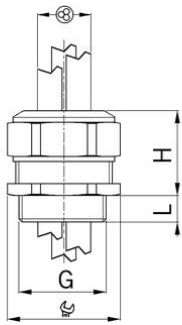

Premistoppa sintetico Progress® GKF per più cavi

Filetto di raccordo metrico

Tipo di ammissione: Progress GKF Multi

- Grigio chiaro RAL 7035
- Inserto di tenuta in un pezzo unico

Numero Ordine:	1571.25.3.070
E-No:	121690638
EAN:	7611614148038
Materiale	Poliammide rinforzato di fibre di vetro
Caratteristiche	senza alogeni
Guarnizione	TPE
Temperatura d'impiego	-20°C / +100°C
Scarico della trazione	Esecuzione A secondo EN 62444
Classe di protezione	IP68
Filetto di raccordo (G)	M25x1.5
Area di serraggio min.	5.5 mm
Area di serraggio max.	7.0 mm
Numero di cavi	3
Grandezza chiave	34 mm
Misura (H)	33 mm
Lunghezza del filetto (L)	13 mm
Invio	25

Altre esecuzioni e colori su richiesta: ad es. grigio scuro RAL 7001, nero RAL 9005, filettature di collegamento più grandi