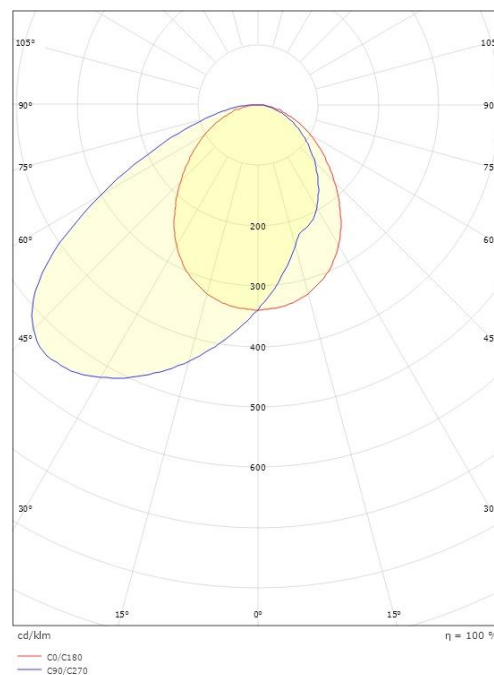

Capella IsoSafe

Capella IsoSafe Weiss 60lm 4000K Ra>80 Phasenabschnitt

SG Artikelnummer: 912032
EAN: 7021989120322

Elektrisch

System wattage: 2W
Spannung: 220-240V

Lichttechnik

Leuchtmittel: LED
Lichtstrom (lm): 60lm
Lichtausbeute: 30 lm/W
Lichtfarbe: 4000K
Farbwiedergabeindex: Ra>80
MacAdams Faktor: SDCM: 3
Lebensdauer: L80/B50>50.000
Lichtverteilung: Direkt/Asymmetrisch

Steuerung/Dimmen

Typ: Phasenabschnitt

Schutzklasse

Schutzklasse: Klasse II
IP Klasse: IP20

Richtlinien

Lichtquelle mit Energieeffizienzklasse: F
Breeam: Erfüllt HEA 01 für flickerfreie Beleuchtung

Materialien und Ausführung

Gehäuse: Aluminium
Farbe: Weiss (RAL 9003)

Montage/Anschluss

Montage: Einbau, Innen
Anschluss: Anschlussbox

Größe

Breite (mm) W: 90
Höhe (mm) H: 90
Tiefe (T): 50
Lochmaß (mm): 83
Gewicht (kg) brutto/netto: 0.294 / 0.245

Verpackung

Verpackungsmaße (mm): 110 x 105 x 80

7 0 2 1 9 8 9 1 2 0 3 2 2