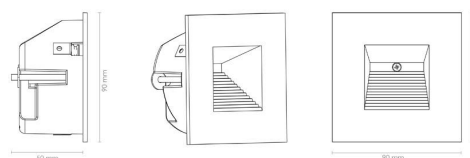

Capella IsoSafe

Capella IsoSafe Weiss 60lm 4000K Ra>80 Phasenabschnitt

SG Artikelnummer: 912032
EAN: 7021989120322

Elektrisch

System wattage: 2W
Spannung: 220-240V

Lichttechnik

Leuchtmittel: LED
Lichtstrom (lm): 60lm
Lichtausbeute: 30 lm/W
Lichtfarbe: 4000K
Farbwiedergabeindex: Ra>80
MacAdams Faktor: SDCM: 3
Lebensdauer: L80/B50>50.000
Lichtverteilung: Direkt/Asymmetrisch

Steuerung/Dimmen

Typ: Phasenabschnitt

Schutzklasse

Schutzklasse: Klasse II
IP Klasse: IP20

Richtlinien

Lichtquelle mit Energieeffizienzklasse: F
Breeam: Erfüllt HEA 01 für flickerfreie Beleuchtung

Materialien und Ausführung

Gehäuse: Aluminium
Farbe: Weiss (RAL 9003)

Montage/Anschluss

Montage: Einbau, Innen
Anschluss: Anschlussbox

Größe

Breite (mm) W: 90
Höhe (mm) H: 90
Tiefe (T): 50
Lochmaß (mm): 83
Gewicht (kg) brutto/netto: 0.294 / 0.245

Verpackung

Verpackungsmaße (mm): 110 x 105 x 80

7 0 2 1 9 8 9 1 2 0 3 2 2