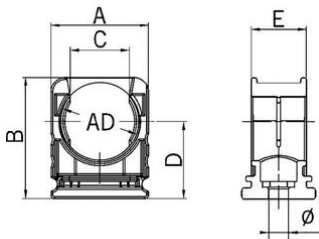

Porte-tube petit RQH

Support de tuyau avec couvercle RQS

- Porte-tube RQS
- Noir

Réf. d'article :	5030.020.216
E-No:	126140510
EAN:	7611614108193
Matériaux	Polyamide PA 6
Classe de feu	HB (UL 94)
Propriétés	Fixation de la gaine et décharge de traction par nervure
Application	Montage avec vis centrale ou insérable dans un profilé C
Temp. d'utilisation	-40°C / +120°C
Diamètre extérieur	21.2 mm
Dimension A	33.0 mm
Dimension B	34.0 mm
Dimension C	16.1 mm
Dimension D	21.0 mm
Dimension E	16.0 mm
Diamètre	6.5 mm
Envoi	50