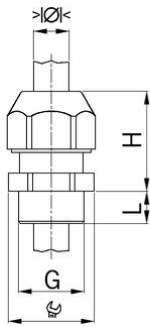

### Filetto di raccordo lungo metrico

#### Tipo di ammissione: SYNTEC

- Grigio chiaro RAL 7035
- Anello di tenuta in un pezzo unico

<b>Numero Ordine:</b>	<b>1555.32.1.25</b>
E-No:	121766819
EAN:	7611614078038
Materiale	Poliammide PA 6
Caratteristiche	senza alogeni, nero resistente ai raggi UV (esaminato secondo EN ISO 4892-2)
Anello di tenuta	TPE oppure CR (Neoprene)
Temperatura d'impiego	-30°C / +100°C
Scarico della trazione	Esecuzione A secondo EN 62444
Classe di protezione	IP68
NEMA Type rating	4X
Filetto di raccordo (G)	M32x1.5
Area di serraggio min.	17.0 mm
Area di serraggio max.	25.0 mm
Grandezza chiave	42 mm
Misura (H)	36 mm
Lunghezza del filetto (L)	15 mm
UL - Klemmbereich	19.5-23.0 mm
Invio	20