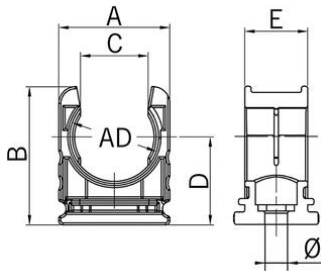

Porte-tube petit RQH

Porte-tube petit RQH

- Support de tube RQH
- Noir

Réf. d'article :	5030.025.221
E-No:	126007521
EAN:	7611614169408
Matériaux	Polyamide
Classe de feu	V2 (UL 94)
Propriétés	Fixation de la gaine et décharge de traction par nervure
Application	Montage avec vis centrale ou insérable dans un profilé C
Temp. d'utilisation	-40°C / +120°C
Diamètre extérieur	28.5 mm
Dimension A	34.7 mm
Dimension B	39.4 mm
Dimension C	20.4 mm
Dimension D	22.7 mm
Dimension E	15.0 mm
Diamètre	5.5 mm
Envoi	25