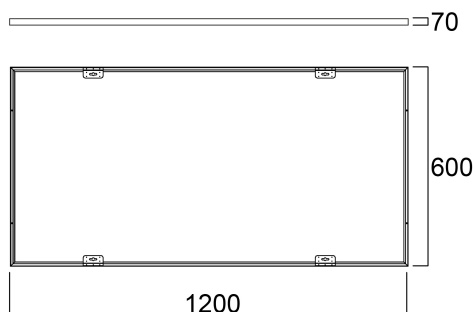

# Kit per installazione a plafone 1200x600x70mm

Codice n. 0047269

**SYLVANIA**

**PRO**<sup>TM</sup>

CE UK  
CA

Surface Mounting Kit for START Panel Eco, START Panel, Quantum, Quadro and Opticlip ranges. RAL9003. Height of 70 mm.

### Dimensioni (mm)

## Dati dimensionali

Lunghezza nominale del prodotto (mm)	1200
Larghezza nominale prodotto (mm)	600
Altezza nominale prodotto (mm)	70
Peso (Kg)	1.345

## Dati di imballo

Codice EAN prodotto	5410288472690
Lunghezza/altezza imballo singolo (cm)	10.5
Larghezza imballo singolo (cm)	8.0
Profondità imballo interno (cm) (singolo)	122.0
DUN14_2	15410288472697
Quantità per imballo esterno	3
Lunghezza/ Altezza imballo esterno (cm)	123.5
Packaging outer width (cm)	27.0
Profondità imballo esterno (cm)	12.5