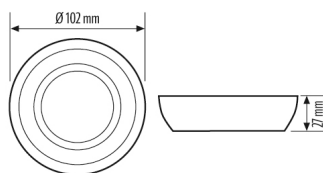

**ELDAS<sup>®</sup>-Nr****GTIN**

4015120432071

**Produktbeschreibung**

Abdeck-Set für BASIC Serie, 24 m

**Technische Daten****GEHÄUSE**

Abmessungen	Höhe 27 mm, Ø 102 mm
Gewicht	24 g

Werkstoff	UV-stabilisiertes Polycarbonat
Farbe	weiss, ähnlich RAL 9010

**Masszeichnung****Ausführliche Produktbeschreibung**

Abdeck-Set für BASIC Serie, 24 m