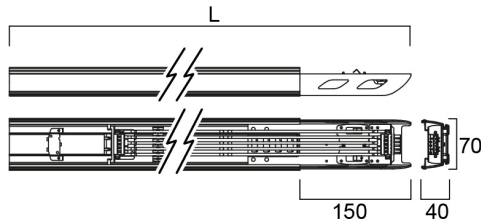

RTS 1500MM 70W 5-WIRE LEFT ASYM WHITE

Artikelnummer 0042586

SYLVANIA

PROTM

RTS LED linear luminaire for industrial and commercial applications. 1500 mm length with asymmetrical (Left) optics provide homogenous light distribution for wide, shelf areas. Steel housing, White color, -25 ... +30 °C operating temperature range, 4000 K, CRI 80, 3 SDMC. 70 W power consumption, 11200 lm luminous flux, 160 lm/W efficacy, 1500 mm x 70.2 mm x 78.6 mm (L x W x H) dimensions, IP20, IK03, 220-240 V 50/60 Hz, Class I. Lifespan L70:B50 120,000 hours.

Technische Werte

Größe (mm)

L	600	900	1202	1500	2403	3000	3605	4500
---	-----	-----	------	------	------	------	------	------

Photometrie

Distance [m]	Cone diameter [m]	Beam diameter [m]	Beam diameter [m]	Illuminance [lx]
0.5	0.95 1.14	0.95 1.14	0.95 1.14	1003 300 232
1.0	1.90 2.28	1.90 2.28	1.90 2.28	401 780 273
1.5	2.85 3.41	2.85 3.41	2.85 3.41	177 338 238
2.0	3.81 4.55	3.81 4.55	3.81 4.55	100 190 141
2.5	4.76 5.69	4.76 5.69	4.76 5.69	64 120 92
3.0	5.71 6.83	5.71 6.83	5.71 6.83	44 84 64

RTS 1500MM 70W 5-WIRE LEFT ASYM WHITE

Artikelnummer 0042586

SYLVANIA

Allgemeine Daten

Produktname	RTS 1500MM 70W 5-WIRE LEFT ASYM WHITE
Technologie	LED
Sockel	N/A
Gehäuse	Steel
Integrierter Präsenzmelder	NONE
Allgemeine Anwendungsbereiche	Logistics & Industry
Umgebungstemperaturbereich	-25°C...+30°C
Betriebstemperatur (°C)	25
ETIM Klasse	EC000986
Garantie	5 Jahre

Lifetime data

Lebensdauer - L70B50	100000
Lebensdauer - L80B20	75000

Physikalische Daten

Gehäusefarbe	White
IP Schutzart	IP20
IK Schutzart	IK03
Diffusor	Transparent
Diffusormaterial	PMMA Acrylic
Länge (mm)	1500
Breite (mm)	70.2
Nominale Produkthöhe (mm)	78.6
Gewicht (kg)	1.7