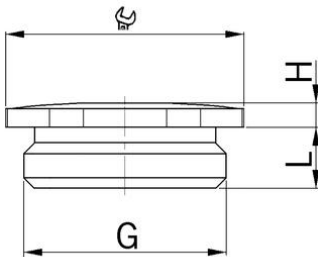

## Vite di chiusure sintetico per sicurezza aumentata Ex e II

### Filetto di raccordo metrico

- Nero RAL 9005
- Con O-ring

<b>Numero Ordine:</b>	<b>8841.25</b>
E-No:	126230600
EAN:	7611614060323
Materiale	Poliammide rinforzato di fibre di vetro
O-Ring	NBR
Temperatura d'impiego	-20°C / +90°C
Classe di protezione	IP68 (fino a 10 bar) / IP69
Norma di prova	IEC EN 60079-0 / IEC EN 60079-7 / IEC EN 60079-31
Categoria 2G	II 2G Ex e IIC Gb
Categoria 2D	II 1D Ex ta IIIC Ga
Zona	Gas 2 / polvere 21
Certificato	DMT 03 ATEX E 049
Certificato IECEx	IECEx BVS 07.0021
Filetto di raccordo (G)	M25x1.5
Grandezza chiave	28 mm
dimensione chiave a brugola	8
Misura (H)	5.5 mm
Lunghezza del filetto (L)	10.5 mm
Invio	100