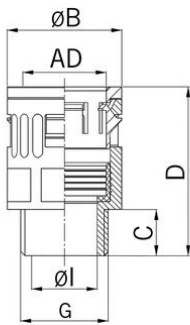

Kunststoff Schlauchverschraubung gerade

Kunststoff Schlauchverschraubung gerade

- Quick-Verschraubung RQG-M
- Schwarz

Artikel-Nr.:	5020.037.212
E-Nr.:	126806300
EAN:	7611614094977
Material	Polyamid schlagfest
Dichtung	TPE
Brandschutz Klassifizierung	V0 (UL 94)
Eigenschaften	Schnelle und ausreissfeste Montage durch « push-in »-Verschluss, einfache Demontage durch Andrücken der Rasthülse
Schutzart	IP68 / IP69
Einsatztemperatur	-40°C / +120°C
Aussendurchmesser	13.0 mm
Gewinde (G)	M12x1.5
Durchmesser Ø I	7.0 mm
Durchmesser Ø B	20.0 mm
Masswert C	12.0 mm
Masswert D	37.0 mm
Schlüsselweite	18 mm
Versand	50

Auf Anfrage lieferbar:

- Ausführungen mit CTG oder NPT Anschlussgewinde