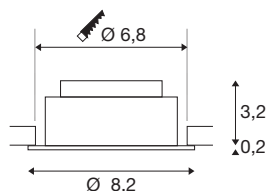

## NEW TRIA® UNIVERSAL 68

incasso a plafone, 2500/3000/4000K, 60°, IP 20 rotondo, nero

Scoprite la nuova generazione del nostro apparecchio da incasso a plafone NEW TRIA® con una modularità ancora maggiore per un'esperienza di illuminazione individuale. Include l'apprezzatissima NEW TRIA® UNIVERSAL 68, disponibile anche come set completo. Il MODULO LED integrato a potenza multipla consente di variare la potenza e l'intensità della luce ed è disponibile con diversi angoli del fascio luminoso (38°/60°). In questo modo avrete a disposizione numerose possibilità illuminotecniche. Mentre l'interruttore CCT consente di selezionare facilmente 2500K, 3000K o 4000K, la possibilità di orientare il faretto permette di gestire la luce in maniera flessibile. L'alloggiamento di alta qualità nei colori bianco o nero si inserisce in maniera armoniosa in qualsiasi ambiente. Inoltre, la ghiera da incasso da 68 mm fornita in dotazione rende l'installazione dei faretti downlight semplice e veloce.

### DATI TECNICI

Articolo	1007436
Girevole od orientabile	orientabile
Codice IP	IP 20
Montaggio	Incasso
Dettagli di montaggio	Soffitto
Dimmerabile	Sì
Tecnologia del dimmering	Taglio di fase ascendente, Taglio di fase discendente
Tensione nominale primaria	220-240V ~50/60Hz
Corrente / tensione secondaria	100-180 mA
Classe isolamento	II
Wattaggio	8.6 W
Temperatura ambiente minima	-20 °C
Temperatura ambiente massima	35 °C
Numero di apparecchi a LS B16A	128
Numero di apparecchi a LS C16A	212
Livello di corrente di spunto	10 A
Durata della corrente di spunto	100 µs
Effetto stroboscopico (SVM)	0.02
Lumen	540/600/600 lm
Temperatura colore	2500/3000/4000 Kelvin
Angolo di emissione	60 °
Colore	nero

## Sorgente Luminosa

CRI	90
Dati LXXBXX	L80B10
Durata	50000 h
Risk Group	1
Altezza	3.4 cm
Diametro	8.2 cm
Peso netto	0.21 kg
Peso lordo	0.225 kg
Forma dello scasso	rotondo
Profondità d'incasso	4 cm
Diametro d'incasso	6.8 cm