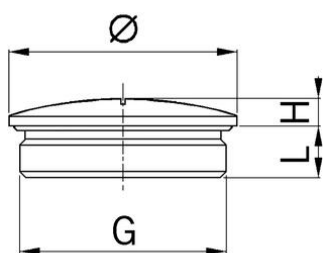

## Bouchon d'obturation synthétique

### Bouchon d'obturation synthétique

- Gris clair RAL 7035
- Sans O-ring

<b>Réf. d'article :</b>	<b>8855.25</b>
E-No:	126765600
EAN:	7611614223186
Matériaux	Polyamide PA 6
Temp. d'utilisation	-30°C / +100°C
Indice de protection	IP54
Filet	IP68, si le filet de raccordement est équipé d'un joint
Filet de raccordement (G)	M25x1.5
Diamètre	30 mm
Dimension (H)	5.0 mm
Longueur du filetage (L)	8 mm
Envoi	100